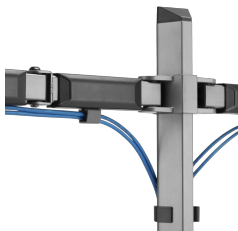

TUTANKHAMUN

TUTANKHAMUN / WHITE SHARK

White Shark TUTANKHAMUN je stalak za dva gaming monitora dizajniran za korisnike koji žele **stabilno postavljanje dva zaslona, fleksibilno podešavanje i uredniji gaming ili radni setup**. Zahvaljujući velikom rasponu ruku od 380 mm, podršci za monitore od 17" do 32" i VESA kompatibilnosti, TUTANKHAMUN pruža praktično i funkcionalno rješenje za modernu postavu s dva monitora.

- **Stalac za dva gaming monitora** za gaming i radne setupove
- **Podržava zaslone od 17" do 32"** za široku kompatibilnost
- **Veliki raspon ruku od 380 mm** za fleksibilno postavljanje monitora
- **Zakretanje i rotacija od +90° do -90°** za jednostavno podešavanje položaja
- **VESA kompatibilnost** za sigurnu i praktičnu montažu zaslona
- **Odvojiva VESA ploča** za lakše postavljanje monitora
- **Upravljanje kabelima** za uredniji i organiziraniji setup
- **Izrada od čelika i plastike** za stabilnost i pouzdanost
- **Siva završna obrada** za moderan i elegantan izgled
- **Praktičan stolni nosač** za bolju organizaciju radnog prostora
- **Idealan izbor za korisnike s dva monitora**

S **podrškom za dva monitora od 17" do 32", rasponom ruku od 380 mm i zakretanjem od +90° do -90°**, White Shark TUTANKHAMUN je praktičan izbor za korisnike koji žele stabilan, fleksibilan i uredan setup s dva zaslona.

SPECIFICHE

Attributi generali

Tipo di supporto	Supporto da tavolo
Portata (kg)	9 kg/19.8 lbs (per monitor)
Guide per cavi	Sì
Colore	Grigia
Garanzia	Garanzia di 36 mesi
Dimensione schermo consigliata	17 - 32 (43 - 81 cm)
VESA	75x75,100x100
Giro orizzontale	+90° a -90°
Livellamento	No
Livella	No
Piastra VESA rimovibile	Sì
Installazione	Supporto / Tavolo
Materiale	acciaio, plastica
Dimensioni (mm)	874x294x446
Rotazione dello schermo	+180° a -180°
Raggio del braccio (mm)	380