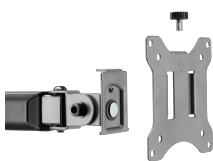

TUTANKHAMUN

TUTANKHAMUN / WHITE SHARK

White Shark TUTANKHAMUN je stalak za dva gaming monitora dizajniran za korisnike koji žele **stabilno postavljanje dva zaslona, fleksibilno podešavanje i uredniji gaming ili radni setup**. Zahvaljujući velikom rasponu ruku od 380 mm, podršci za monitore od 17" do 32" i VESA kompatibilnosti, TUTANKHAMUN pruža praktično i funkcionalno rješenje za modernu postavu s dva monitora.

- **Stalac za dva gaming monitora** za gaming i radne setupove
- **Podržava zaslone od 17" do 32"** za široku kompatibilnost
- **Veliki raspon ruku od 380 mm** za fleksibilno postavljanje monitora
- **Zakretanje i rotacija od +90° do -90°** za jednostavno podešavanje položaja
- **VESA kompatibilnost** za sigurnu i praktičnu montažu zaslona
- **Odvojiva VESA ploča** za lakše postavljanje monitora
- **Upravljanje kabelima** za uredniji i organiziraniji setup
- **Izrada od čelika i plastike** za stabilnost i pouzdanost
- **Siva završna obrada** za moderan i elegantan izgled
- **Praktičan stolni nosač** za bolju organizaciju radnog prostora
- **Idealan izbor za korisnike s dva monitora**

S **podrškom za dva monitora od 17" do 32", rasponom ruku od 380 mm i zakretanjem od +90° do -90°**, White Shark TUTANKHAMUN je praktičan izbor za korisnike koji žele stabilan, fleksibilan i uredan setup s dva zaslona.

SPECIFICHE

Attributi generali

Tipo di supporto	Supporto da tavolo
Portata (kg)	9 kg/19.8 lbs (per monitor)
Guide per cavi	Sì
Colore	Grigia
Garanzia	Garanzia di 36 mesi
Dimensione schermo consigliata	17 - 32 (43 - 81 cm)
VESA	75x75,100x100
Giro orizzontale	+90° a -90°
Livellamento	No
Livella	No
Piastra VESA rimovibile	Sì
Installazione	Supporto / Tavolo
Materiale	acciaio, plastica
Dimensioni (mm)	874x294x446
Rotazione dello schermo	+180° a -180°
Raggio del braccio (mm)	380