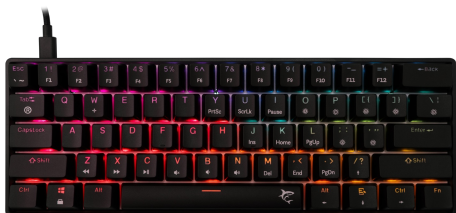

SHINOBI 2 CRNA US - CRVENI PREKIDAČI

SHINOBI-2-B-US-RED.SW / WHITE SHARK

Podignite igru na novu razinu uz White Shark SHINOBI 2, nastavak naše najprodavanije SHINOBI gaming tipkovnice. Zadržavajući pristupačnu cijenu, SHINOBI 2 donosi poboljšane značajke poput full RGB osvjetljenja, hot-swap mehaničkih tipki u Brown, Red ili Blue varijantama i potpune anti-ghosting podrške. S kompaktnim rasporedom od 61 tipke, odvojivim pletenim Type-C kabelom, SHINOBI 2 je stvoren za vrhunske performanse.

SPECIFIKACIJE

Opći atributi

Broj tipki	61/62
Raspored tipki	US
Tip prekidača	Hot-Swap Mehanički Crveni
Anti-Ghosting	Full Anti-Ghosting
Pozadinsko osvjetljenje	Per-Key RGB
Boja	Crna
Životni vijek	Preko 50 M pritisaka
Materijal	ABS plastika
Dimenzije (mm)	292x102x39
Program	Da
Sučelje	Type C - USB 2.0 (odvojivi)
Pleteni kabel	Da
Težina (g)	530
Raspored tipki	Kompaktna
Dostupni layout-ovi	US
Dodatne nogice za podizanje tipkovnice	Da
Jamstvo	Jamstvo 36 mjeseci
Roba U Dolasku Količina	1003
Klasifikacija Model	SHINOBI-2