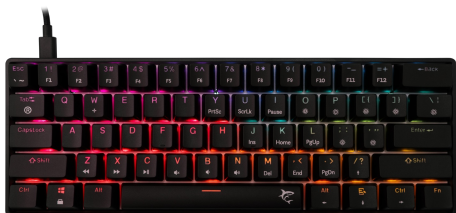

SHINOBI 2 NOIR US - COMMUTATEURS ROUGES

SHINOBI-2-B-US-RED.SW / WHITE SHARK

Podignite igru na novu razinu uz White Shark SHINOBI 2, nastavak naše najprodavanije SHINOBI gaming tipkovnice. Zadržavajući pristupačnu cijenu, SHINOBI 2 donosi poboljšane značajke poput full RGB osvjetljenja, hot-swap mehaničkih tipki u Brown, Red ili Blue varijantama i potpune anti-ghosting podrške. S kompaktnim rasporedom od 61 tipke, odvojitivim pletenim Type-C kabelom, SHINOBI 2 je stvoren za vrhunske performanse.

SPÉCIFICATIONS

Attributs généraux

Nombre de touches	61/62
Disposition des touches	US
Type d'interrupteur	Hot-Swap Mécanique Rouge
Anti-Ghosting	Anti-Ghosting complet
Rétroéclairage	RGB par touche
Couleur	Noire
Durée de vie	Plus de 50 M pressions
Matériau	ABS plastique
Dimensions (mm)	292x102x39
Logiciel	Oui
Interface	Type C - USB 2.0 (amovible)
Câble tressé	Oui
Poids (g)	530
Disposition des touches	Compact
Layout disponibles	US
Pieds supplémentaires pour surélever le clavier	Oui
Garantie	Garantie de 36 mois
Marchandises à réception Quantité	1003
Classification du modèle	SHINOBI-2