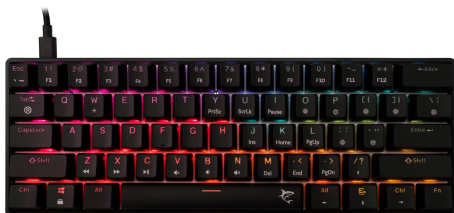

SHINOBI 2 SCHWARZ US - ROTE SCHALTER

SHINOBI-2-B-US-RED.SW / WHITE SHARK

Podignite igru na novu razinu uz White Shark SHINOBI 2, nastavak naše najprodavanije SHINOBI gaming tipkovnice. Zadržavajući pristupačnu cijenu, SHINOBI 2 donosi poboljšane značajke poput full RGB osvjetljenja, hot-swap mehaničkih tipki u Brown, Red ili Blue varijantama i potpune anti-ghosting podrške. S kompaktnim rasporedom od 61 tipke, odvojitivim pletenim Type-C kabelom, SHINOBI 2 je stvoren za vrhunske performanse.

SPEZIFIKATIONEN

Allgemeine Attribute

Anzahl der Tasten	61/62
Tastenanordnung	US
Schalttyp	Hot-Swap Mechanisch Rot
Anti-Ghosting	Vollständiges Anti-Ghosting
Hintergrundbeleuchtung	Per-Key RGB
Farbe	Schwarz
Lebensdauer	Über 50 M Klicks
Material	ABS Kunststoff
Abmessungen (mm)	292x102x39
Software	Ja
Schnittstelle	Type C - USB 2.0 (abnehmbar)
Geflochtenes Kabel	Ja
Gewicht (g)	530
Tastenanordnung	Kompakt
Verfügbare Layouts	US
Zusätzliche Füße zum Anheben der Tastatur	Ja
Garantie	Garantie 36 Monate
Waren Eingang Menge	1003
Modellklassifikation	SHINOBI-2