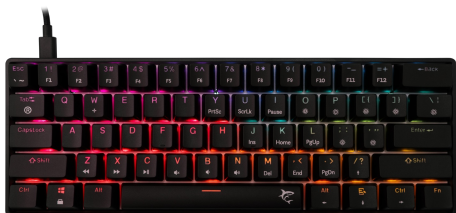

SHINOBI 2 NEGRO US - INTERRUPTORES ROJOS

SHINOBI-2-B-US-RED.SW / WHITE SHARK

Podignite igru na novu razinu uz White Shark SHINOBI 2, nastavak naše najprodavanije SHINOBI gaming tipkovnice. Zadržavajući pristupačnu cijenu, SHINOBI 2 donosi poboljšane značajke poput full RGB osvjetljenja, hot-swap mehaničkih tipki u Brown, Red ili Blue varijantama i potpune anti-ghosting podrške. S kompaktnim rasporedom od 61 tipke, odvojivim pletenim Type-C kabelom, SHINOBI 2 je stvoren za vrhunske performanse.

ESPECIFICACIONES

Atributos generales

Número de teclas	61/62
Distribución de teclas	US
Tipo de interruptor	Hot-Swap Mecánico Rojo
Anti-Ghosting	Anti-Ghosting completo
Iluminación de fondo	RGB por tecla
Color	Negra
Duración de vida	Más de 50 M pulsaciones
Material	ABS plástico
Dimensiones (mm)	292x102x39
Software	Sí
Interfaz	Type C - USB 2.0 (desmontable)
Cable trenzado	Sí
Peso (g)	530
Distribución de teclas	Compacto
Disposiciones disponibles	US
Pies adicionales para elevar el teclado	Sí
Garantía	Garantía de 36 meses
Mercancía entrante Cantidad	1003
Clasificación del modelo	SHINOBI-2