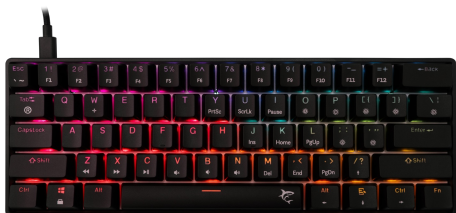

SHINOBI 2 ЧЕРЕН US - ЧЕРВЕНИ ПРЕВКЛЮЧВАТЕЛИ

SHINOBI-2-B-US-RED.SW / WHITE SHARK

Podignite igru na novu razinu uz White Shark SHINOBI 2, nastavak naše najprodavanije SHINOBI gaming tipkovnice. Zadržavajući pristupačnu cijenu, SHINOBI 2 donosi poboljšane značajke poput full RGB osvjjetljenja, hot-swap mehaničkih tipki u Brown, Red ili Blue varijantama i potpune anti-ghosting podrške. S kompaktnim rasporedom od 61 tipke, odvojivim pletenim Type-C kabelom, SHINOBI 2 je stvoren za vrhunske performanse.

СПЕЦИФИКАЦИИ

Общи атрибути

Брой бутони	61/62
Разположение на копчетата	US
Тип на превключвателя	Hot-Swap Механичен Червен
Anti-Ghosting	Пълен Anti-Ghosting
Подсветка	RGB за клавиш
Цвят	Черна
Жизнен цикъл	Над 50 М натискания
Материал	ABS пластмаса
Размери (mm)	292x102x39
Софтуер	Да
Интерфейс	Type C - USB 2.0 (отделяемо)
Плетен кабел	Да
Тегло (g)	530
Разположение на копчетата	Компактен
Достъпни оформления	US
Допълнителни крачета за повдигане на клавиатурата	Да
Гаранция	36-месечна гаранция
Продукти в пристигане Количество	1003
Класификация на модела	SHINOBI-2