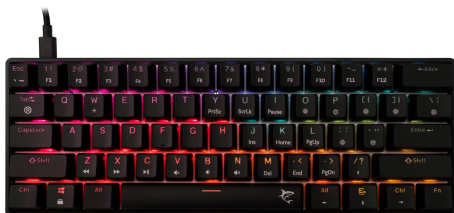

SHINOBI 2 ČERNÝ US - ČERVENÉ SPÍNAČE

SHINOBI-2-B-US-RED.SW / WHITE SHARK

Podignite igru na novu razinu uz White Shark SHINOBI 2, nastavak naše najprodavanije SHINOBI gaming tipkovnice. Zadržavajući pristupačnu cijenu, SHINOBI 2 donosi poboljšane značajke poput full RGB osvětlení, hot-swap mehaničkih tipki u Brown, Red ili Blue varijantama i potpune anti-ghosting podrške. S kompaktnim rasporedom od 61 tipke, odvojitivim pletenim Type-C kabelem, SHINOBI 2 je stvoren za vrhunske performanse.

SPECIFIKACE

Obecné atributy

Počet tlačítek	61/62
Rozložení tlačítek	US
Typ spínače	Hot-Swap Mechanický Červený
Anti-Ghosting	Plný Anti-Ghosting
Podsvícení	RGB na klávesu
Barva	Černá
Délka životnosti	Přes 50 M stisků
Materiál	ABS plast
Rozměry (mm)	292x102x39
Software	Ano
Rozhraní	Type C - USB 2.0 (odpojitelné)
Pletený kabel	Ano
Hmotnost (g)	530
Rozložení tlačítek	Kompaktní
Dostupné rozložení	US
Další nožičky pro zvednutí klávesnice	Ano
Záruka	Záruka 36 měsíců
Příjem zboží Množství	1003
Klasifikace modelu	SHINOBI-2