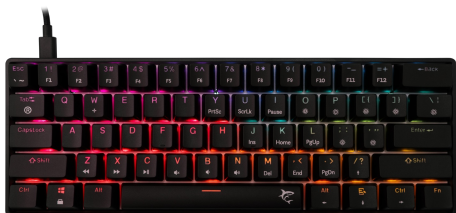

SHINOBI-2 BLACK US - RED SWITCHES

SHINOBI-2-B-US-RED.SW / WHITE SHARK

Podignite igru na novu razinu uz White Shark SHINOBI 2, nastavak naše najprodavanije SHINOBI gaming tipkovnice. Zadržavajući pristupačnu cijenu, SHINOBI 2 donosi poboljšane značajke poput full RGB osvjetljenja, hot-swap mehaničkih tipki u Brown, Red ili Blue varijantama i potpune anti-ghosting podrške. S kompaktnim rasporedom od 61 tipke, odvojitivim pletenim Type-C kabelom, SHINOBI 2 je stvoren za vrhunske performanse.

SPECIFICATIONS

General attributes

Number of keys	61/62
Key layout	US
Switch type	Hot-Swap Mechanical Red
Anti-Ghosting	Full Anti-Ghosting
Backlighting	Per-Key RGB
Color	Black
Lifespan	Over 50 M presses
Material	ABS plastic
Dimensions (mm)	292x102x39
Software	Yes
Interface	Type C - USB 2.0 (detachable)
Braided cable	Yes
Weight (g)	530
Key layout	Compact
Available layouts	US
Additional keyboard risers	Yes
Warranty	36-month warranty
Incoming Goods Quantity	1003
Model Classification	SHINOBI-2