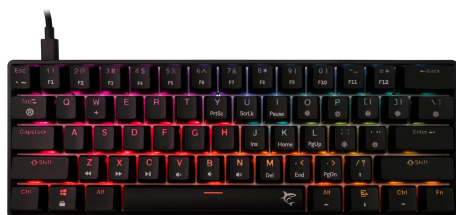

# SHINOBI 2 NERO US - SWITCH ROSSI

SHINOBI-2-B-US-RED.SW / WHITE SHARK

Podignite igru na novu razinu uz White Shark SHINOBI 2, nastavak naše najprodavanije SHINOBI gaming tipkovnice. Zadržavajući pristupačnu cijenu, SHINOBI 2 donosi poboljšane značajke poput full RGB osvjetljenja, hot-swap mehaničkih tipki u Brown, Red ili Blue varijantama i potpune anti-ghosting podrške. S kompaktnim rasporedom od 61 tipke, odvojivim pletenim Type-C kablom, SHINOBI 2 je stvoren za vrhunske performanse.

### Attributi generali

Numero di tasti	61/62
Disposizione dei tasti	US
Tipo di interruttore	Hot-Swap Meccanico Rosso
Anti-Ghosting	Anti-Ghosting completo
Retroilluminazione	RGB per tasto
Colore	Nera
Durata della vita	Oltre 50 M pressioni
Materiale	ABS plastica
Dimensioni (mm)	292x102x39
Software	Sì
Interfaccia	Type C - USB 2.0 (rimovibile)
Cavo intrecciato	Sì
Peso (g)	530
Disposizione dei tasti	Compatto
Layout disponibili	US
Piedini aggiuntivi per sollevare la tastiera	Sì
Garanzia	Garanzia di 36 mesi
Merce in Arrivo Quantità	1003
Classificazione del modello	SHINOBI-2