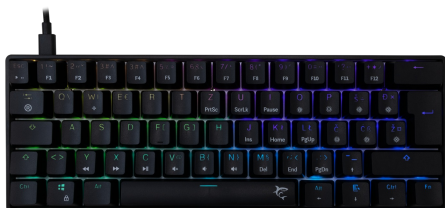

SHINOBI 2 NOIR HR - COMMUTATEURS BLEUS

SHINOBI-2-B-HR-BLUE.SW / WHITE SHARK

Podignite igru na novu razinu uz White Shark SHINOBI 2, nastavak naše najprodavanije SHINOBI gaming tipkovnice. Zadržavajući pristupačnu cijenu, SHINOBI 2 donosi poboljšane značajke poput full RGB osvjetljenja, hot-swap mehaničkih tipki u Brown, Red ili Blue varijantama i potpune anti-ghosting podrške. S kompaktnim rasporedom od 61 tipke, odvojivim pletenim Type-C kabelom, SHINOBI 2 je stvoren za vrhunske performanse.

SPÉCIFICATIONS

Attributs généraux

Nombre de touches	61/62
Disposition des touches	HR
Type d'interrupteur	Hot-Swap Mécanique Bleu
Anti-Ghosting	Anti-Ghosting complet
Rétroéclairage	RGB par touche
Couleur	Noire
Durée de vie	Plus de 50 M pressions
Matériau	ABS plastique
Dimensions (mm)	292x102x39
Logiciel	Oui
Interface	Type C - USB 2.0 (amovible)
Câble tressé	Oui
Poids (g)	530
Disposition des touches	Compact
Layout disponibles	HR
Pieds supplémentaires pour surélever le clavier	Oui
Garantie	Garantie de 36 mois
Classification du modèle	SHINOBI-2