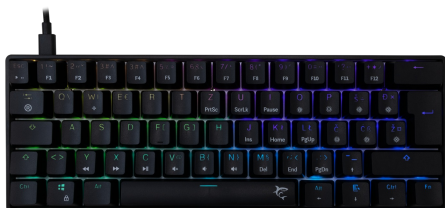

SHINOBI 2 SCHWARZ HR - BLAUE SCHALTER

SHINOBI-2-B-HR-BLUE.SW / WHITE SHARK

Podignite igru na novu razinu uz White Shark SHINOBI 2, nastavak naše najprodavanije SHINOBI gaming tipkovnice. Zadržavajući pristupačnu cijenu, SHINOBI 2 donosi poboljšane značajke poput full RGB osvjetljenja, hot-swap mehaničkih tipki u Brown, Red ili Blue varijantama i potpune anti-ghosting podrške. S kompaktnim rasporedom od 61 tipke, odvojitivim pletenim Type-C kabelom, SHINOBI 2 je stvoren za vrhunske performanse.

SPEZIFIKATIONEN

Allgemeine Attribute

Anzahl der Tasten	61/62
Tastenanordnung	HR
Schalttyp	Hot-Swap Mechanisch Blau
Anti-Ghosting	Vollständiges Anti-Ghosting
Hintergrundbeleuchtung	Per-Key RGB
Farbe	Schwarz
Lebensdauer	Über 50 M Klicks
Material	ABS Kunststoff
Abmessungen (mm)	292x102x39
Software	Ja
Schnittstelle	Type C - USB 2.0 (abnehmbar)
Geflochtenes Kabel	Ja
Gewicht (g)	530
Tastenanordnung	Kompakt
Verfügbare Layouts	HR
Zusätzliche Füße zum Anheben der Tastatur	Ja
Garantie	Garantie 36 Monate
Modellklassifikation	SHINOBI-2