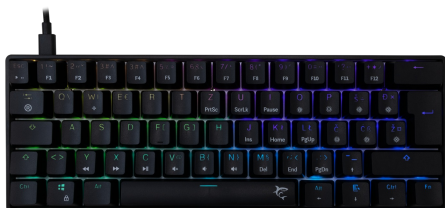

SHINOBI 2 NEGRO HR - INTERRUPTORES AZULES

SHINOBI-2-B-HR-BLUE.SW / WHITE SHARK

Podignite igru na novu razinu uz White Shark SHINOBI 2, nastavak naše najprodavanije SHINOBI gaming tipkovnice. Zadržavajući pristupačnu cijenu, SHINOBI 2 donosi poboljšane značajke poput full RGB osvjetljenja, hot-swap mehaničkih tipki u Brown, Red ili Blue varijantama i potpune anti-ghosting podrške. S kompaktnim rasporedom od 61 tipke, odvojivim pletenim Type-C kabelom, SHINOBI 2 je stvoren za vrhunske performanse.

ESPECIFICACIONES

Atributos generales

Número de teclas	61/62
Distribución de teclas	HR
Tipo de interruptor	Hot-Swap Mecánico Azul
Anti-Ghosting	Anti-Ghosting completo
Iluminación de fondo	RGB por tecla
Color	Negra
Duración de vida	Más de 50 M pulsaciones
Material	ABS plástico
Dimensiones (mm)	292x102x39
Software	Sí
Interfaz	Type C - USB 2.0 (desmontable)
Cable trenzado	Sí
Peso (g)	530
Distribución de teclas	Compacto
Disposiciones disponibles	HR
Pies adicionales para elevar el teclado	Sí
Garantía	Garantía de 36 meses
Clasificación del modelo	SHINOBI-2