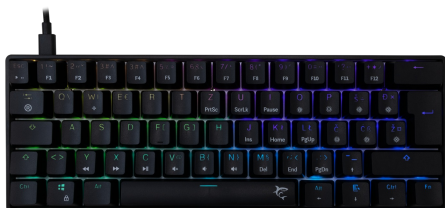

# SHINOBI 2 ČERNÝ HR - MODRÉ SPÍNAČE

SHINOBI-2-B-HR-BLUE.SW / WHITE SHARK

Podignite igru na novu razinu uz White Shark SHINOBI 2, nastavak naše najprodavanije SHINOBI gaming tipkovnice. Zadržavajući pristupačnu cijenu, SHINOBI 2 donosi poboljšane značajke poput full RGB osvjetljenja, hot-swap mehaničkih tipki u Brown, Red ili Blue varijantama i potpune anti-ghosting podrške. S kompaktnim rasporedom od 61 tipke, odvojitivim pletenim Type-C kabelom, SHINOBI 2 je stvoren za vrhunske performanse.

### Obecné atributy

Počet tlačítek	61/62
Rozložení tlačítek	HR
Typ spínače	Hot-Swap Mechanický Modrý
Anti-Ghosting	Plný Anti-Ghosting
Podsvícení	RGB na klávesu
Barva	Černá
Délka životnosti	Přes 50 M stisků
Materiál	ABS plast
Rozměry (mm)	292x102x39
Software	Ano
Rozhraní	Type C - USB 2.0 (odpojitelné)
Pletený kabel	Ano
Hmotnost (g)	530
Rozložení tlačítek	Kompaktní
Dostupné rozložení	HR
Další nožičky pro zvednutí klávesnice	Ano
Záruka	Záruka 36 měsíců
Klasifikace modelu	SHINOBI-2