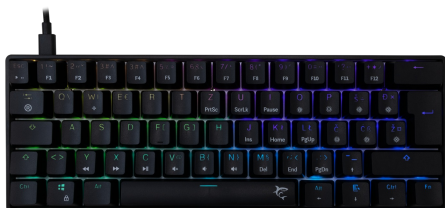

# SHINOBI 2 FEKETE HR - KÉK KAPCSOLÓK

SHINOBI-2-B-HR-BLUE.SW / WHITE SHARK

Podignite igru na novu razinu uz White Shark SHINOBI 2, nastavak naše najprodavanije SHINOBI gaming tipkovnice. Zadržavajući pristupačnu cijenu, SHINOBI 2 donosi poboljšane značajke poput full RGB osvjetljenja, hot-swap mehaničkih tipki u Brown, Red ili Blue varijantama i potpune anti-ghosting podrške. S kompaktnim rasporedom od 61 tipke, odvojivim pletenim Type-C kablom, SHINOBI 2 je stvoren za vrhunske performanse.

### Általános attribútumok

Gombok száma	61/62
Billentyűk elrendezése	HR
Kapcsoló típusa	Hot-Swap Mechanikus Kék
Anti-Ghosting	Teljes Anti-Ghosting
Háttérvilágítás	Per-Key RGB
Szín	Fekete
Élettartam	Több mint 50 M nyomás
Anyag	ABS műanyag
Méretetek (mm)	292x102x39
Szoftver	Igen
Interfész	Type C - USB 2.0 (leveshető)
Kötött kábel	Igen
Súly (g)	530
Billentyűk elrendezése	Kompakt
Elérhető elrendezések	HR
További lábak a billentyűzet emeléséhez	Igen
Garancia	36 hónap garancia
Modellezés osztályozása	SHINOBI-2