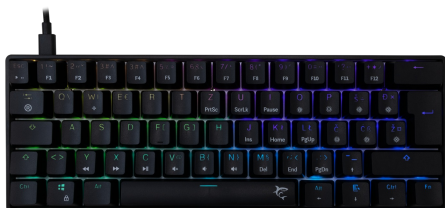

SHINOBI-2 BLACK HR - BLUE SWITCHES

SHINOBI-2-B-HR-BLUE.SW / WHITE SHARK

Podignite igru na novu razinu uz White Shark SHINOBI 2, nastavak naše najprodavanije SHINOBI gaming tipkovnice. Zadržavajući pristupačnu cijenu, SHINOBI 2 donosi poboljšane značajke poput full RGB osvjetljenja, hot-swap mehaničkih tipki u Brown, Red ili Blue varijantama i potpune anti-ghosting podrške. S kompaktnim rasporedom od 61 tipke, odvojivim pletenim Type-C kabelom, SHINOBI 2 je stvoren za vrhunske performanse.

SPECIFICATIONS

General attributes

Number of keys	61/62
Key layout	HR
Switch type	Hot-Swap Mechanical Blue
Anti-Ghosting	Full Anti-Ghosting
Backlighting	Per-Key RGB
Color	Black
Lifespan	Over 50 M presses
Material	ABS plastic
Dimensions (mm)	292x102x39
Software	Yes
Interface	Type C - USB 2.0 (detachable)
Braided cable	Yes
Weight (g)	530
Key layout	Compact
Available layouts	HR
Additional keyboard risers	Yes
Warranty	36-month warranty
Model Classification	SHINOBI-2