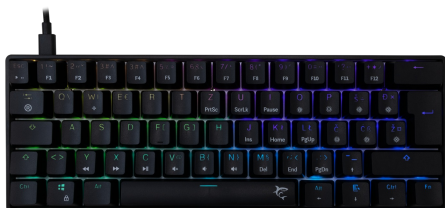

SHINOBI 2 NERO HR - SWITCH BLU

SHINOBI-2-B-HR-BLUE.SW / WHITE SHARK

Podignite igru na novu razinu uz White Shark SHINOBI 2, nastavak naše najprodavanije SHINOBI gaming tipkovnice. Zadržavajući pristupačnu cijenu, SHINOBI 2 donosi poboljšane značajke poput full RGB osvjetljenja, hot-swap mehaničkih tipki u Brown, Red ili Blue varijantama i potpune anti-ghosting podrške. S kompaktnim rasporedom od 61 tipke, odvojitivim pletenim Type-C kabelom, SHINOBI 2 je stvoren za vrhunske performanse.

SPECIFICHE

Attributi generali

Numero di tasti	61/62
Disposizione dei tasti	HR
Tipo di interruttore	Hot-Swap Meccanico Blu
Anti-Ghosting	Anti-Ghosting completo
Retroilluminazione	RGB per tasto
Colore	Nera
Durata della vita	Oltre 50 M pressioni
Materiale	ABS plastica
Dimensioni (mm)	292x102x39
Software	Sì
Interfaccia	Type C - USB 2.0 (rimovibile)
Cavo intrecciato	Sì
Peso (g)	530
Disposizione dei tasti	Compatto
Layout disponibili	HR
Piedini aggiuntivi per sollevare la tastiera	Sì
Garanzia	Garanzia di 36 mesi
Classificazione del modello	SHINOBI-2