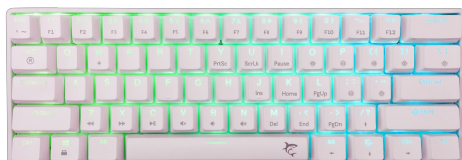

SHINOBI 2 BÍLÝ US - MODRÉ SPÍNAČE

SHINOBI-2-W-US-BLUE.SW / WHITE SHARK

Podignite igru na novu razinu uz White Shark SHINOBI 2, nastavak naše najprodavanije SHINOBI gaming tipkovnice. Zadržavajući pristupačnu cijenu, SHINOBI 2 donosi poboljšane značajke poput full RGB osvjetljenja, hot-swap mehaničkih tipki u Brown, Red ili Blue varijantama i potpune anti-ghosting podrške. S kompaktnim rasporedom od 61 tipke, odvojitivim pletenim Type-C kabelem, SHINOBI 2 je stvoren za vrhunske performanse.

SPECIFIKACE

Obecné atributy

Počet tlačítek	61/62
Rozložení tlačítek	US
Typ spínače	Hot-Swap Mechanický Modrý
Anti-Ghosting	Plný Anti-Ghosting
Podsvícení	RGB na klávesu
Barva	Bílá
Délka životnosti	Přes 50 M stisků
Materiál	ABS plast
Rozměry (mm)	292x102x39
Software	Ano
Rozhraní	Type C - USB 2.0 (odpojitelné)
Pletený kabel	Ano
Hmotnost (g)	530
Rozložení tlačítek	Kompaktní
Dostupné rozložení	US
Další nožičky pro zvednutí klávesnice	Ano
Záruka	Záruka 36 měsíců
Příjem zboží Množství	1003
Klasifikace modelu	SHINOBI-2