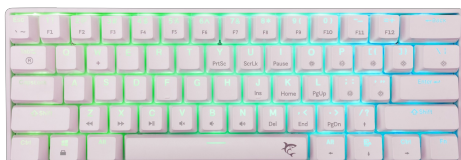

SHINOBI 2 FEHÉR US - KÉK KAPCSOLÓK

SHINOBI-2-W-US-BLUE.SW / WHITE SHARK

Podignite igru na novu razinu uz White Shark SHINOBI 2, nastavak naše najprodavanije SHINOBI gaming tipkovnice. Zadržavajući pristupačnu cijenu, SHINOBI 2 donosi poboljšane značajke poput full RGB osvjetljenja, hot-swap mehaničkih tipki u Brown, Red ili Blue varijantama i potpune anti-ghosting podrške. S kompaktnim rasporedom od 61 tipke, odvojivim pletenim Type-C kablom, SHINOBI 2 je stvoren za vrhunske performanse.

SPECIFIKÁCIÓK

Általános attribútumok

Gombok száma	61/62
Billentyűk elrendezése	US
Kapcsoló típusa	Hot-Swap Mechanikus Kék
Anti-Ghosting	Teljes Anti-Ghosting
Háttérvilágítás	Per-Key RGB
Szín	Fehér
Élettartam	Több mint 50 M nyomás
Anyag	ABS műanyag
Méretetek (mm)	292x102x39
Szoftver	Igen
Interfész	Type C - USB 2.0 (leveshető)
Kötött kábel	Igen
Súly (g)	530
Billentyűk elrendezése	Kompakt
Elérhető elrendezések	US
További lábak a billentyűzet emeléséhez	Igen
Garancia	36 hónap garancia
Beérkezett Áru Mennyiség	1003
Modellezés osztályozása	SHINOBI-2