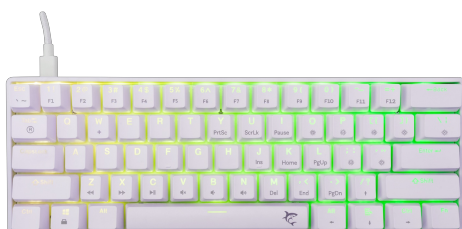

# SHINOBI 2 FEHÉR US - SMEĐI KAPCSOLÓK

SHINOBI-2-W-US-BROWN.SW / WHITE SHARK

Podignite igru na novu razinu uz White Shark SHINOBI 2, nastavak naše najprodavanije SHINOBI gaming tipkovnice. Zadržavajući pristupačnu cijenu, SHINOBI 2 donosi poboljšane značajke poput full RGB osvjetljenja, hot-swap mehaničkih tipki u Brown, Red ili Blue varijantama i potpune anti-ghosting podrške. S kompaktnim rasporedom od 61 tipke, odvojivim pletenim Type-C kablom, SHINOBI 2 je stvoren za vrhunske performanse.

### Általános attribútumok

Gombok száma	61/62
Billentyűk elrendezése	US
Kapcsoló típusa	Hot-Swap Mechanikus Barna
Anti-Ghosting	Teljes Anti-Ghosting
Háttérvilágítás	Per-Key RGB
Szín	Fehér
Élettartam	Több mint 50 M nyomás
Anyag	ABS műanyag
Méretetek (mm)	292x102x39
Szoftver	Igen
Interfész	Type C - USB 2.0 (leveshető)
Kötött kábel	Igen
Súly (g)	530
Billentyűk elrendezése	Kompakt
Elérhető elrendezések	US
További lábak a billentyűzet emeléséhez	Igen
Garancia	36 hónap garancia
Modellezés osztályozása	SHINOBI-2