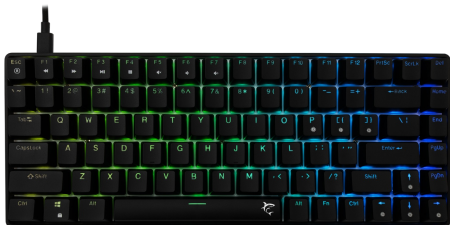

HAMACHI US NOIR

HAMACHI-B-US / WHITE SHARK

White Shark HAMACHI tipkovnica kombinira kompaktan dizajn s moćnim značajkama, uključujući hot-swap mehaničke plave prekidače s vijekom trajanja preko 50 milijuna pritisaka tipki. Full anti-ghosting osigurava preciznost, dok živopisno RGB osvjetljenje dodaje stil. S odvojivim 1.8-metarskim pletenim Type-C kabelom i izdržljivom ABS plastičnom konstrukcijom, ova tipkovnica od 690g je prijenosna i čvrsta. Idealna je za gamere koji cijene prilagodljivost i pouzdanost.

SPÉCIFICATIONS

Attributs généraux

Nombre de touches	84/85
Disposition des touches	US
Type d'interrupteur	Hot-Swap Mécanique Bleu
Anti-Ghosting	Anti-Ghosting complet
Rétroéclairage	RGB par touche
Couleur	Noire
Durée de vie	Plus de 50 M pressions
Matériau	ABS plastique
Dimensions (mm)	311x121x41
Logiciel	Oui
Interface	Type C - USB 2.0 (amovible)
Câble tressé	Oui
Poids (g)	690
Disposition des touches	Compact
Layout disponibles	US
Pieds supplémentaires pour surélever le clavier	Oui
Garantie	Garantie de 36 mois
Classification du modèle	HAMACHI