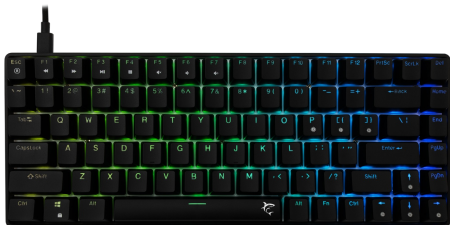

HAMACHI US SCHWARZ

HAMACHI-B-US / WHITE SHARK

White Shark HAMACHI tipkovnica kombinira kompaktan dizajn s moćnim značajkama, uključujući hot-swap mehaničke plave prekidače s vijekom trajanja preko 50 milijuna pritisaka tipki. Full anti-ghosting osigurava preciznost, dok živopisno RGB osvjetljenje dodaje stil. S odvojivim 1.8-metarskim pletenim Type-C kabelom i izdržljivom ABS plastičnom konstrukcijom, ova tipkovnica od 690g je prijenosna i čvrsta. Idealna je za gamere koji cijene prilagodljivost i pouzdanost.

SPEZIFIKATIONEN

Allgemeine Attribute

Anzahl der Tasten	84/85
Tastenanordnung	US
Schalttyp	Hot-Swap Mechanisch Blau
Anti-Ghosting	Vollständiges Anti-Ghosting
Hintergrundbeleuchtung	Per-Key RGB
Farbe	Schwarz
Lebensdauer	Über 50 M Klicks
Material	ABS Kunststoff
Abmessungen (mm)	311x121x41
Software	Ja
Schnittstelle	Type C - USB 2.0 (abnehmbar)
Geflochtenes Kabel	Ja
Gewicht (g)	690
Tastenanordnung	Kompakt
Verfügbare Layouts	US
Zusätzliche Füße zum Anheben der Tastatur	Ja
Garantie	Garantie 36 Monate
Modellklassifikation	HAMACHI