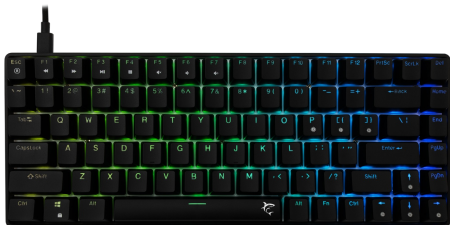

HAMACHI US NEGRO

HAMACHI-B-US / WHITE SHARK

White Shark HAMACHI tipkovnica kombinira kompaktan dizajn s moćnim značajkama, uključujući hot-swap mehaničke plave prekidače s vijekom trajanja preko 50 milijuna pritisaka tipki. Full anti-ghosting osigurava preciznost, dok živopisno RGB osvjetljenje dodaje stil. S odvojivim 1.8-metarskim pletenim Type-C kabelom i izdržljivom ABS plastičnom konstrukcijom, ova tipkovnica od 690g je prijenosna i čvrsta. Idealna je za gamere koji cijene prilagodljivost i pouzdanost.

ESPECIFICACIONES

Atributos generales

Número de teclas	84/85
Distribución de teclas	US
Tipo de interruptor	Hot-Swap Mecánico Azul
Anti-Ghosting	Anti-Ghosting completo
Iluminación de fondo	RGB por tecla
Color	Negra
Duración de vida	Más de 50 M pulsaciones
Material	ABS plástico
Dimensiones (mm)	311x121x41
Software	Sí
Interfaz	Type C - USB 2.0 (desmontable)
Cable trenzado	Sí
Peso (g)	690
Distribución de teclas	Compacto
Disposiciones disponibles	US
Pies adicionales para elevar el teclado	Sí
Garantía	Garantía de 36 meses
Clasificación del modelo	HAMACHI