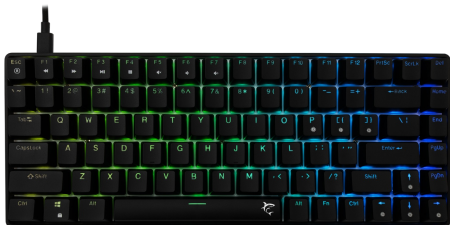

# HAMACHI US ЧЕРЕН

HAMACHI-B-US / WHITE SHARK

White Shark HAMACHI tipkovnica kombinira kompaktan dizajn s moćnim značajkama, uključujući hot-swap mehaničke plave prekidače s vijekom trajanja preko 50 milijuna pritisaka tipki. Full anti-ghosting osigurava preciznost, dok živopisno RGB osvjetljenje dodaje stil. S odvojivim 1.8-metarskim pletenim Type-C kablom i izdržljivom ABS plastičnom konstrukcijom, ova tipkovnica od 690g je prijenosna i čvrsta. Idealna je za gamere koji cijene prilagodljivost i pouzdanost.

### Общи атрибути

Брой бутони	84/85
Разположение на копчетата	US
Тип на превключвателя	Hot-Swap Механичен Син
Anti-Ghosting	Пълен Anti-Ghosting
Подсветка	RGB за клавиш
Цвят	Черна
Жизнен цикъл	Над 50 М натискания
Материал	ABS пластмаса
Размери (mm)	311x121x41
Софтуер	Да
Интерфейс	Type C - USB 2.0 (отделяемо)
Плетен кабел	Да
Тегло (g)	690
Разположение на копчетата	Компактен
Достъпни оформления	US
Допълнителни крачета за повдигане на клавиатурата	Да
Гаранция	36-месечна гаранция
Класификация на модела	HAMACHI