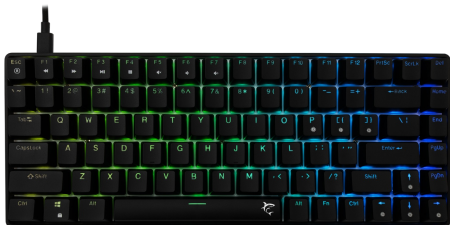

HAMACHI US ČERNÝ

HAMACHI-B-US / WHITE SHARK

White Shark HAMACHI tipkovnica kombinira kompaktni dizajn s močnim značkama, uključujući hot-swap mehaničke plave prekidače s vijekom trajanja preko 50 milijuna pritisaka tipki. Full anti-ghosting osigurava preciznost, dok živopisno RGB osvjetljenje dodaje stil. S odvojivim 1.8-metarskim pletenim Type-C kabelom i izdržljivom ABS plastičnom konstrukcijom, ova tipkovnica od 690g je prijenosna i čvrsta. Idealna je za gamere koji cijene prilagodljivost i pouzdanost.

SPECIFIKACE

Obecné atributy

Počet tlačítek	84/85
Rozložení tlačítek	US
Typ spínače	Hot-Swap Mechanický Modrý
Anti-Ghosting	Plný Anti-Ghosting
Podsvícení	RGB na klávesu
Barva	Černá
Délka životnosti	Přes 50 M stisků
Materiál	ABS plast
Rozměry (mm)	311x121x41
Software	Ano
Rozhraní	Type C - USB 2.0 (odpojitelné)
Pletený kabel	Ano
Hmotnost (g)	690
Rozložení tlačítek	Kompaktní
Dostupné rozložení	US
Další nožičky pro zvednutí klávesnice	Ano
Záruka	Záruka 36 měsíců
Klasifikace modelu	HAMACHI