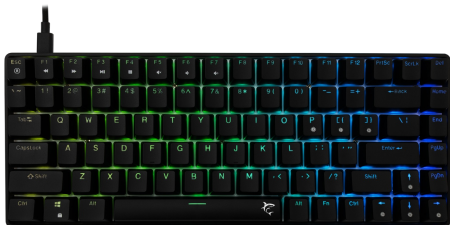

HAMACHI US FEKETE

HAMACHI-B-US / WHITE SHARK

White Shark HAMACHI tipkovnica kombinira kompaktan dizajn s moćnim značajkama, uključujući hot-swap mehaničke plave prekidače s vijekom trajanja preko 50 milijuna pritisaka tipki. Full anti-ghosting osigurava preciznost, dok živopisno RGB osvjetljenje dodaje stil. S odvojivim 1.8-metarskim pletenim Type-C kabelom i izdržljivom ABS plastičnom konstrukcijom, ova tipkovnica od 690g je prijenosna i čvrsta. Idealna je za gamere koji cijene prilagodljivost i pouzdanost.

SPECIFIKÁCIÓK

Általános attribútumok

| | |
|---|-----------------------------|
| Gombok száma | 84/85 |
| Billentyűk elrendezése | US |
| Kapcsoló típusa | Hot-Swap Mechanikus Kék |
| Anti-Ghosting | Teljes Anti-Ghosting |
| Háttérvilágítás | Per-Key RGB |
| Szín | Fekete |
| Élettartam | Több mint 50 M nyomás |
| Anyag | ABS műanyag |
| Méretetek (mm) | 311x121x41 |
| Szoftver | Igen |
| Interfész | Type C - USB 2.0 (levehető) |
| Kötött kábel | Igen |
| Súly (g) | 690 |
| Billentyűk elrendezése | Kompakt |
| Elérhető elrendezések | US |
| További lábak a billentyűzet emeléséhez | Igen |
| Garancia | 36 hónap garancia |
| Modellezés osztályozása | HAMACHI |