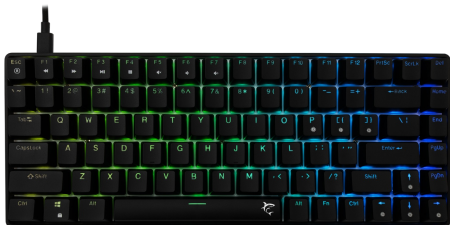

HAMACHI US - BLUE SWITCHES

HAMACHI-B-US / WHITE SHARK

White Shark HAMACHI tipkovnica kombinira kompaktan dizajn s moćnim značajkama, uključujući hot-swap mehaničke plave prekidače s vijekom trajanja preko 50 milijuna pritisaka tipki. Full anti-ghosting osigurava preciznost, dok živopisno RGB osvjetljenje dodaje stil. S odvojivim 1.8-metarskim pletenim Type-C kabelom i izdržljivom ABS plastičnom konstrukcijom, ova tipkovnica od 690g je prijenosna i čvrsta. Idealna je za gamere koji cijene prilagodljivost i pouzdanost.

SPECIFICATIONS

General attributes

Number of keys	84/85
Key layout	US
Switch type	Hot-Swap Mechanical Blue
Anti-Ghosting	Full Anti-Ghosting
Backlighting	Per-Key RGB
Color	Black
Lifespan	Over 50 M presses
Material	ABS plastic
Dimensions (mm)	311x121x41
Software	Yes
Interface	Type C - USB 2.0 (detachable)
Braided cable	Yes
Weight (g)	690
Key layout	Compact
Available layouts	US
Additional keyboard risers	Yes
Warranty	36-month warranty
Model Classification	HAMACHI