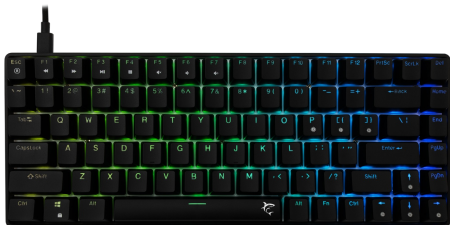

HAMACHI US NERO

HAMACHI-B-US / WHITE SHARK

White Shark HAMACHI tipkovnica kombinira kompaktan dizajn s moćnim značajkama, uključujući hot-swap mehaničke plave prekidače s vijekom trajanja preko 50 milijuna pritisaka tipki. Full anti-ghosting osigurava preciznost, dok živopisno RGB osvjetljenje dodaje stil. S odvojivim 1.8-metarskim pletenim Type-C kabelom i izdržljivom ABS plastičnom konstrukcijom, ova tipkovnica od 690g je prijenosna i čvrsta. Idealna je za gamere koji cijene prilagodljivost i pouzdanost.

SPECIFICHE

Attributi generali

Numero di tasti	84/85
Disposizione dei tasti	US
Tipo di interruttore	Hot-Swap Meccanico Blu
Anti-Ghosting	Anti-Ghosting completo
Retroilluminazione	RGB per tasto
Colore	Nera
Durata della vita	Oltre 50 M pressioni
Materiale	ABS plastica
Dimensioni (mm)	311x121x41
Software	Sì
Interfaccia	Type C - USB 2.0 (rimovibile)
Cavo intrecciato	Sì
Peso (g)	690
Disposizione dei tasti	Compatto
Layout disponibili	US
Piedini aggiuntivi per sollevare la tastiera	Sì
Garanzia	Garanzia di 36 mesi
Classificazione del modello	HAMACHI