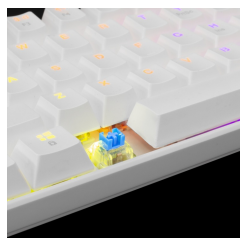

Komercijalno pakiranje