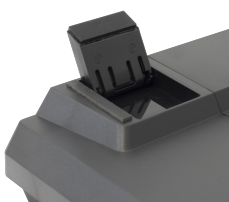

Комерцијално pakiranje