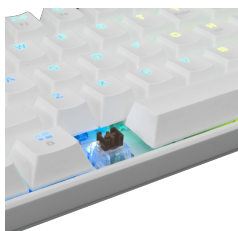

Komercijalno pakiranje

Komercijalno pakiranje - Količina	Da