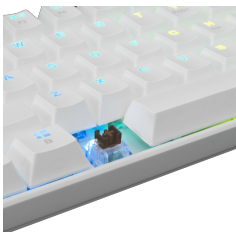

Kommerzialno pakiranje