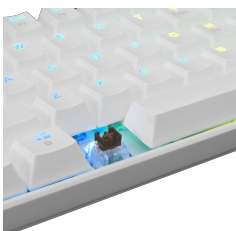

Komercijalno pakiranje

Cantidad de empaque	Sí