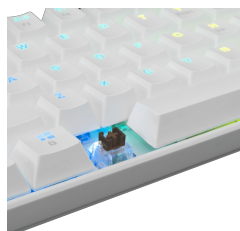

Кoмерцијално пакiranje