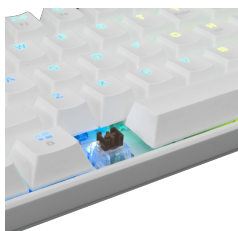

Komercijalno pakiranje

Csomagolási mennyiség	Igen