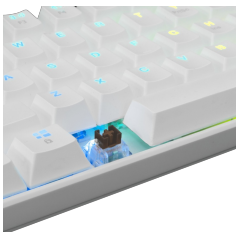

Komercijalno pakiranje

Commercial packaging - Quantity	Yes