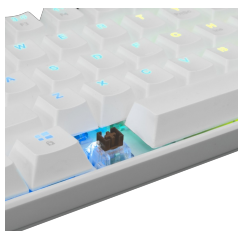

Komercijalno pakiranje