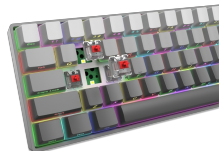

NUNCHAKU GRAU GRADIENT US - ROTE SCHALTER

NUNCHAKU-G-US-RED.SW / WHITE SHARK

White Shark NUNCHAKU ist für präzises Tippen, reaktionsschnelle Steuerung und zuverlässige Nutzung bei Gaming, Arbeit und täglichen Aufgaben entwickelt.

- **Wichtige Details:** 60% layout, Full anti-ghosting, 1000 Hz polling rate, RGB lighting with 18 effects, 1000 Hz, 1,8 m, Hot-swap, RGB, 68 keys

White Shark NUNCHAKU ist eine praktische Wahl für Nutzer, die zuverlässige Leistung, saubere Integration und komfortable Nutzung im Alltag wünschen.

SPEZIFIKATIONEN

Allgemeine Attribute

Anzahl der Tasten	68
Tastenanordnung	US
Schalttyp	Hot-Swap Mechanisch Rot
Anti-Ghosting	Vollständiges Anti-Ghosting
Hintergrundbeleuchtung	RGB
Farbe	Grau
Lebensdauer	Über 50 M Klicks
Garantie	Garantie 36 Monate
Material	ABS Kunststoff
Abmessungen (mm)	310x101x42
Software	Nein
Schnittstelle	Type C - USB 2.0 (abnehmbar)
Geflochtenes Kabel	Ja
Gewicht (g)	550 +/- 10g
Tastenanordnung	Kompakt
Verfügbare Layouts	US
Zusätzliche Füße zum Anheben der Tastatur	Ja
Modellklassifikation	NUNCHAKU
General	
Kabellänge (m)	1.8