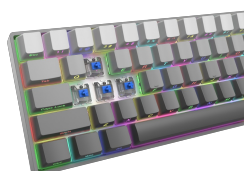

# NUNCHAKU GRAU GRADIENT US - BLAUE SCHALTER

NUNCHAKU-G-US-BLUE.SW / WHITE SHARK

White Shark NUNCHAKU ist für präzises Tippen, reaktionsschnelle Steuerung und zuverlässige Nutzung bei Gaming, Arbeit und täglichen Aufgaben entwickelt.

- **Wichtige Details:** 60% layout, Full anti-ghosting, 1000 Hz polling rate, RGB lighting with 18 effects, 1000 Hz, 1,8 m, Hot-swap, RGB, 68 keys

White Shark NUNCHAKU ist eine praktische Wahl für Nutzer, die zuverlässige Leistung, saubere Integration und komfortable Nutzung im Alltag wünschen.

### Allgemeine Attribute

Anzahl der Tasten	68
Tastenanordnung	US
Schalttyp	Hot-Swap Mechanisch Blau
Anti-Ghosting	Vollständiges Anti-Ghosting
Hintergrundbeleuchtung	RGB
Farbe	Grau
Lebensdauer	Über 50 M Klicks
Software	Nein
Garantie	Garantie 36 Monate
Material	ABS Kunststoff
Abmessungen (mm)	310x101x42
Schnittstelle	Type C - USB 2.0 (abnehmbar)
Geflochtenes Kabel	Ja
Gewicht (g)	550 +/- 10g
Tastenanordnung	Kompakt
Verfügbare Layouts	US
Zusätzliche Füße zum Anheben der Tastatur	Ja
Modellklassifikation	NUNCHAKU
<b>General</b>	
Kabellänge (m)	1.8