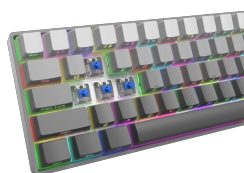

Komercijalno pakiranje

Cantidad de empaque	Sí