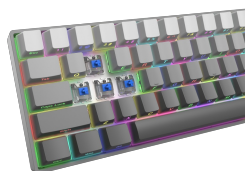

Брой бутони	68
Разположение на копчетата	US
Тип на превключвателя	Hot-Swap Механичен Син
Anti-Ghosting	Пълен Anti-Ghosting
Подсветка	RGB
Цвят	Сива
Жизнен цикъл	Над 50 М натискания
Софтуер	Не
Гаранция	36-месечна гаранция
Материал	ABS пластмаса
Размери (mm)	310x101x42
Интерфейс	Type C - USB 2.0 (отделяемо)
Плетен кабел	Да
Тегло (g)	550 +/- 10g
Разположение на копчетата	Компактен
Достъпни оформления	US
Допълнителни крачета за повдигане на клавиатурата	Да
Класификация на модела	NUNCHAKU

General

Дължина на кабела (m)	1.8

LOGISTIČKI PODACI

Transportno pakiranje

Транспортно опаковка - Брой	10
Транспортно опаковка - Единица	бр.
Транспортно опаковка - Тегло	7.2
Транспортно опаковка - Дължина	32.5
Транспортно опаковка - Ширина	28
Транспортно опаковка - Височина	25.5
Палета - Брой	560