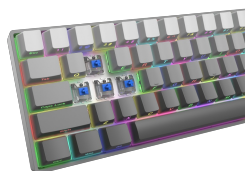

Komercijalno pakiranje

Množství balení	Ano