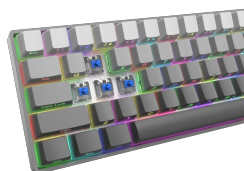

Komercijalno pakiranje