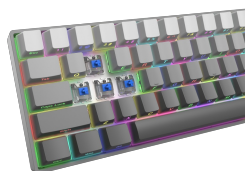

NUNCHAKU GRIGIO GRADIENT US - SWITCH BLU

NUNCHAKU-G-US-BLUE.SW / WHITE SHARK

White Shark NUNCHAKU è progettata per digitazione precisa, controllo reattivo e uso affidabile nel gaming, nel lavoro e nelle attività quotidiane.

- **Dettagli principali:** 60% layout, Full anti-ghosting, 1000 Hz polling rate, RGB lighting with 18 effects, 1000 Hz, 1,8 m, Hot-swap, RGB, 68 keys

White Shark NUNCHAKU è una scelta pratica per utenti che cercano prestazioni affidabili, integrazione ordinata nel setup e uso quotidiano confortevole.

SPECIFICHE

Attributi generali

Numero di tasti	68
Disposizione dei tasti	US
Tipo di interruttore	Hot-Swap Meccanico Blu
Anti-Ghosting	Anti-Ghosting completo
Retroilluminazione	RGB
Colore	Grigia
Durata della vita	Oltre 50 M pressioni
Software	No
Garanzia	Garanzia di 36 mesi
Materiale	ABS plastica
Dimensioni (mm)	310x101x42
Interfaccia	Type C - USB 2.0 (rimovibile)
Cavo intrecciato	Sì
Peso (g)	550 +/- 10g
Disposizione dei tasti	Compatto
Layout disponibili	US
Piedini aggiuntivi per sollevare la tastiera	Sì
Classificazione del modello	NUNCHAKU