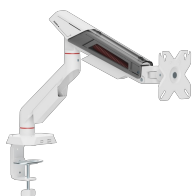

KHUFU-I donosi odličan spoj stabilnosti, ergonomije i funkcionalnosti za svakodnevni rad, gaming i organiziran desk setup.

SPECIFIKACIJE

Opći atributi

Vrsta stalka	Stolni
Nosivost (kg)	12 kg/26.4 lbs (po monitoru)
Vertikalni nagib	+80° do -45°
Za zakrivljene ekrane	Da
Vodilice za kablove	Da
Boja	Mat Bijela
Jamstvo	Jamstvo 36 mjeseci
Preporučena veličina ekrana	17 - 40 (43 - 102 cm)
VESA	75x75,100x100
Horizontalno zakretanje	+90° do -90°
Odvojiva VESA ploča	Ne
Instalacija	Stega / rupa (stol)
Materijal	Čelik, aluminij, plastika
Dimenzije (mm)	120x508x587
Završna obrada	Prašasti premaz
Rotacija ekrana	+180° do -180°
Raspon ruku (mm)	455
Min Charging Power (W)	0.00
Primarna Baterija Voltaža (V)	0.00
Sekundarna Baterija Voltaža (V)	0.00
Klasifikacija Model	KHUFU

LOGISTIČKI PODACI

Transportno pakiranje

Transportno pakiranje - Količina	6
Transportno pakiranje - Jedinica	kom
Transportno pakiranje - Težina	19.5
Transportno pakiranje - Dužina	40.5
Transportno pakiranje - Širina	31
Transportno pakiranje - Visina	35