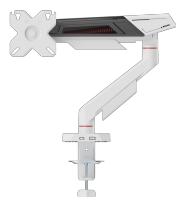

KHUFU-I donosi odličan spoj stabilnosti, ergonomije i funkcionalnosti za svakodnevni rad, gaming i organiziran desk setup.

SPECIFIKACIJE

Opći atributi

Vrsta stalka	Stolni
Nosivost (kg)	12 kg/26.4 lbs (po monitoru)
Vertikalni nagib	+80° do -45°
Za zakrivljene ekrane	Da
Vodilice za kablove	Da
Boja	Mat Bijela
Jamstvo	Jamstvo 36 mjeseci
Preporučena veličina ekrana	17 - 40 (43 - 102 cm)
VESA	75x75,100x100
Horizontalno zakretanje	+90° do -90°
Odvojiva VESA ploča	Ne
Instalacija	Stega / rupa (stol)
Materijal	Čelik, aluminij, plastika
Dimenzije (mm)	120x508x587
Završna obrada	Prašasti premaz
Rotacija ekrana	+180° do -180°
Raspon ruku (mm)	455
Min Charging Power (W)	0.00
Primarna Baterija Voltaža (V)	0.00
Sekundarna Baterija Voltaža (V)	0.00
Klasifikacija Model	KHUFU

LOGISTIČKI PODACI

Transportno pakiranje

Transportno pakiranje - Količina	6
Transportno pakiranje - Jedinica	kom
Transportno pakiranje - Težina	19.5
Transportno pakiranje - Dužina	40.5
Transportno pakiranje - Širina	31
Transportno pakiranje - Visina	35