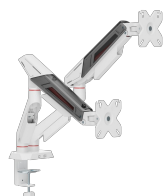

KHUFU-II donosi odličan spoj funkcionalnosti, ergonomije i modernog izgleda za korisnike koji rade ili igraju na dva monitora.

SPECIFIKACIJE

Opći atributi

Vrsta stalka	Stolni
Nosivost (kg)	12 kg/26.4 lbs (po monitoru)
Vertikalni nagib	+80° do -45°
Za zakrivljene ekrane	Da
Vodilice za kablove	Da
Boja	Mat Bijela
Jamstvo	Jamstvo 36 mjeseci
Preporučena veličina ekrana	17 - 35 (43 - 90 cm)
VESA	75x75,100x100
Horizontalno zakretanje	+90° do -90°
Odvojiva VESA ploča	Ne
Instalacija	Stega / rupa (stol)
Materijal	Čelik, aluminij, plastika
Dimenzije (mm)	977x106x586
Završna obrada	Praškasti premaz
Rotacija ekrana	+180° do -180°
Raspon ruku (mm)	455
Min Charging Power (W)	0.00
Primarna Baterija Voltaža (V)	0.00
Sekundarna Baterija Voltaža (V)	0.00
Klasifikacija Model	KHUFU

LOGISTIČKI PODACI

Transportno pakiranje

Transportno pakiranje - Količina	4
Transportno pakiranje - Jedinica	kom
Transportno pakiranje - Težina	22.7
Transportno pakiranje - Dužina	48
Transportno pakiranje - Širina	40.5
Transportno pakiranje - Visina	26