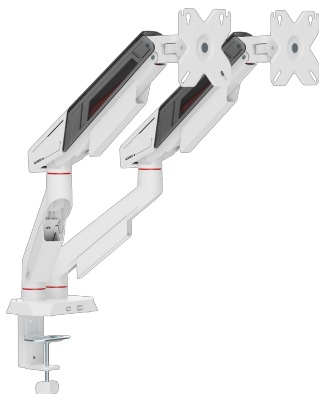

KHUFU-II donosi odličan spoj funkcionalnosti, ergonomije i modernog izgleda za korisnike koji rade ili igraju na dva monitora.

SPECIFIKACIJE

Opći atributi

Vrsta stalka	Stolni
Nosivost (kg)	12 kg/26.4 lbs (po monitoru)
Vertikalni nagib	+80° do -45°
Za zakrivljene ekrane	Da
Vodilice za kablove	Da
Boja	Mat Bijela
Jamstvo	Jamstvo 36 mjeseci
Preporučena veličina ekrana	17 - 35 (43 - 90 cm)
VESA	75x75,100x100
Horizontalno zakretanje	+90° do -90°
Odvojiva VESA ploča	Ne
Instalacija	Stega / rupa (stol)
Materijal	Čelik, aluminij, plastika
Dimenzije (mm)	977x106x586
Završna obrada	Praškasti premaz
Rotacija ekrana	+180° do -180°
Raspon ruku (mm)	455
Min Charging Power (W)	0.00
Primarna Baterija Voltaža (V)	0.00
Sekundarna Baterija Voltaža (V)	0.00
Klasifikacija Model	KHUFU

LOGISTIČKI PODACI

Transportno pakiranje

Transportno pakiranje - Količina	4
Transportno pakiranje - Jedinica	kom
Transportno pakiranje - Težina	22.7
Transportno pakiranje - Dužina	48
Transportno pakiranje - Širina	40.5
Transportno pakiranje - Visina	26