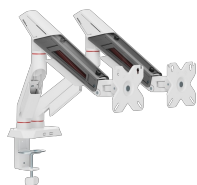

KHUFU-II donosi odličan spoj funkcionalnosti, ergonomije i modernog izgleda za korisnike koji rade ili igraju na dva monitora.

SPECIFIKACIJE

Opći atributi

Vrsta stalka	Stolni
Nosivost (kg)	12 kg/26.4 lbs (po monitoru)
Vertikalni nagib	+80° do -45°
Za zakrivljene ekrane	Da
Vodilice za kablove	Da
Boja	Mat Bijela
Jamstvo	Jamstvo 36 mjeseci
Preporučena veličina ekrana	17 - 35 (43 - 90 cm)
VESA	75x75,100x100
Horizontalno zakretanje	+90° do -90°
Odvojiva VESA ploča	Ne
Instalacija	Stega / rupa (stol)
Materijal	Čelik, aluminij, plastika
Dimenzije (mm)	977x106x586
Završna obrada	Praškasti premaz
Rotacija ekrana	+180° do -180°
Raspon ruku (mm)	455
Min Charging Power (W)	0.00
Primarna Baterija Voltaža (V)	0.00
Sekundarna Baterija Voltaža (V)	0.00
Klasifikacija Model	KHUFU

LOGISTIČKI PODACI

Transportno pakiranje

Transportno pakiranje - Količina	4
Transportno pakiranje - Jedinica	kom
Transportno pakiranje - Težina	22.7
Transportno pakiranje - Dužina	48
Transportno pakiranje - Širina	40.5
Transportno pakiranje - Visina	26