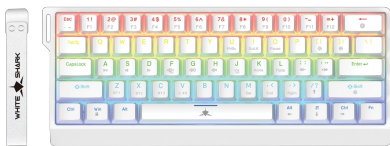

KANABO - BIJELA / PLAVI PREKIDAČI / HR

KANABO-W-HR-BLUE SW. / WHITE SHARK

White Shark KANABO je 3-mode gaming tipkovnica osmišljena za korisnike koji žele kompaktan dizajn, fleksibilno povezivanje i pouzdane mehaničke performanse za gaming i svakodnevno korištenje. Uz BT 5.4, 2.4 GHz bežično i žično povezivanje, hot-swap mehaničke prekidače, RGB osvjetljenje i bateriju od 2000 mAh, **KANABO** pruža praktično i prilagodljivo iskustvo korištenja bez obzira na layout ili boju izvedbe.

White Shark KANABO donosi odličan spoj kompaktnog dizajna, trostrukog povezivanja i mehaničkih performansi za gaming, rad i svakodnevnu upotrebu.

SPECIFIKACIJE

Opći atributi

Broj tipki	61/62
Raspored tipki	HR
Tip prekidača	Hot-Swap Mehanički Plavi
Anti-Ghosting	Full Anti-Ghosting
Pozadinsko osvjetljenje	RGB
Boja	Bijela
Životni vijek	Preko 50 M pritisaka
Jamstvo	Jamstvo 36 mjeseci
Materijal	ABS plastika
Dimenzije (mm)	300x118x39
Program	Da
Sučelje	2.4 GHz + BT 5.4 + Type C - USB 2.0 (odvojivi)
Težina (g)	575
Raspored tipki	Kompaktna
Dostupni layout-ovi	HR
Dodatne nogice za podizanje tipkovnice	Da
Roba U Dolasku Količina	600
Klasifikacija Model	KANABO