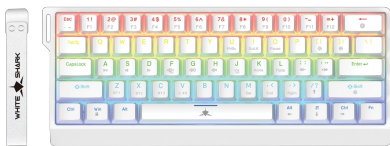

KANABO - БЯЛА / СИНИ СУИЧОВЕ / HR

KANABO-W-HR-BLUE SW. / WHITE SHARK

White Shark KANABO е 3-mode гейминг клавиатура, създадена за потребители, които искат компактен дизайн, гъвкава свързаност и надеждна механична производителност за гейминг и ежедневна употреба. С BT 5.4, 2.4 GHz безжична и жична връзка, hot-swap механични суичове, RGB осветление и батерия от 2000 mAh, **KANABO** осигурява практично и адаптивно потребителско изживяване независимо от layout-а или цвета.

White Shark KANABO предлага отлична комбинация от компактен дизайн, triple-mode свързаност и механична производителност за гейминг, работа и ежедневна употреба.

СПЕЦИФИКАЦИИ

Общи атрибути

Брой бутони	61/62
Разположение на копчетата	HR
Тип на превключвателя	Hot-Swap Механичен Син
Anti-Ghosting	Пълен Anti-Ghosting
Подсветка	RGB
Цвят	Бяла
Жизнен цикъл	Над 50 М натискания
Гаранция	36-месечна гаранция
Материал	ABS пластмаса
Размери (mm)	300x118x39
Софтуер	Да
Интерфейс	2.4 GHz + BT 5.4 + Type C - USB 2.0 (отделимо)
Тегло (g)	575
Разположение на копчетата	Компактен
Достъпни оформления	HR