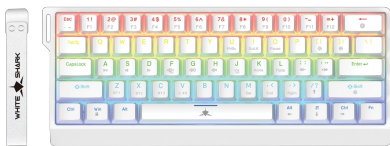

# KANABO - FEHÉR / KÉK KAPCSOLÓK / HR

KANABO-W-HR-BLUE SW. / WHITE SHARK

**White Shark KANABO** egy 3-mode gamer billentyűzet, amelyet azoknak a felhasználóknak terveztek, akik kompakt kialakítást, rugalmas csatlakoztathatóságot és megbízható mechanikus teljesítményt szeretnének játékhöz és mindennapi használathoz. A BT 5.4, a 2.4 GHz vezeték nélküli és vezetékes kapcsolat, a hot-swap mechanikus kapcsolók, az RGB világítás és a 2000 mAh akkumulátor révén a **KANABO** praktikus és jól alkalmazkodó felhasználói élményt nyújt, függetlenül a layouttól vagy a színtől.

- **3-mode csatlakozás** lehetővé teszi a 2.4 GHz, BT 5.4 vagy vezetékes használatot
- **61 / 62 gomb, layouttól függően** a kompakt formátumért és jobb helykihasználásért
- **ABS injection keycaps** a tartós és praktikus mindennapi használatért
- **Jixian Blue 3-pin Hot Swap kapcsolók** a mechanikus érzetért és a könnyebb kapcsolócsereért
- **50 milliónál több leütéses élettartam** a hosszú távú megbízhatóságért
- **RGB világítás** a látványos megjelenésért és modernebb gamer setupért
- **Full keys anti-ghosting** a pontosabb bevitelért játék közben
- **Kétoldalas PCB** a stabil teljesítményért és megbízható működésért
- **2000 mAh Li-Polymer akkumulátor** a praktikus vezeték nélküli használatért
- **Akár 120 órás üzemidő** a hosszabb használatért töltések között
- **1,5 m PVC Type-C kábel** töltéshez és vezetékes csatlakozathoz
- **300 x 118 x 39 mm méret** a kompakt és praktikus asztali elhelyezésért
- **575 g tömeg** a stabilitás és hordozhatóság jó egyensúlyáért

**White Shark KANABO** kiváló kombinációját nyújtja a kompakt kialakításnak, a triple-mode csatlakozásnak és a mechanikus teljesítménynek játékhöz, munkához és mindennapi használathoz.