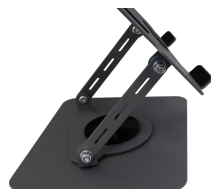

ICE ARROW

ICE ARROW / WHITE SHARK

White Shark ICE ARROW je gaming rashladni stalak za prijenosno računalo osmišljen za stabilnije korištenje, bolju ergonomiju i praktičnije postavljanje laptopa tijekom rada, gaminga ili svakodnevne upotrebe.

- **Dimenzije 260 x 230 x 30 mm** za praktičnu podršku kompaktnim prijenosnim računalima
- **Podrška za laptove 11,6" - 14"** za korištenje s manjim i srednje velikim uređajima
- **Metalna konstrukcija** za bolju čvrstoću, stabilnost i dugotrajnost
- **Podesiva visina i nagib** za udobniji položaj prijenosnog računala
- **Rotacija 360°** za jednostavnije okretanje i prilagodbu položaja
- **Težina 1850 g** za stabilno postavljanje tijekom korištenja

White Shark ICE ARROW donosi praktičan spoj metalne izrade, ergonomskog podešavanja i stabilne podrške za rad, gaming i svakodnevno korištenje laptopa.

SPECIFIKACIJE

Opći atributi

Boja	Crna
Jamstvo	Jamstvo 36 mjeseci
Roba U Dolasku Količina	2005
Materijal	Metal
Dimenzije (mm)	260x230x30
Težina (g)	1850
Podešavanje nagiba	Da
Veličina laptopa	14"