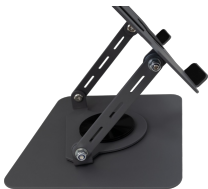

ICE ARROW

ICE ARROW / WHITE SHARK

White Shark ICE ARROW est un support de refroidissement gaming pour ordinateur portable conçu pour une utilisation plus stable, une meilleure ergonomie et un positionnement plus pratique du laptop pendant le travail, le gaming ou l'usage quotidien.

- **Dimensions 260 x 230 x 30 mm** pour un support pratique avec les ordinateurs portables compacts
- **Prise en charge des laptops 11,6" - 14"** pour une utilisation avec des appareils petits et moyens
- **Construction en métal** pour une meilleure solidité, stabilité et durabilité
- **Hauteur et angle réglables** pour une position plus confortable de l'ordinateur portable
- **Rotation 360°** pour un pivotement et un ajustement plus simples
- **Poids 1850 g** pour un placement stable pendant l'utilisation

White Shark ICE ARROW offre une combinaison pratique de construction métallique, de réglage ergonomique et de support stable pour le travail, le gaming et l'usage quotidien du laptop.

SPÉCIFICATIONS

Attributs généraux

Couleur	Noire
Garantie	Garantie de 36 mois
Marchandises à réception	Quantité
Matériau	Métal
Dimensions (mm)	260x230x30
Poids (g)	1850
Réglage de l'inclinaison	Oui
Taille du portable	14"

DONNÉES LOGISTIQUES